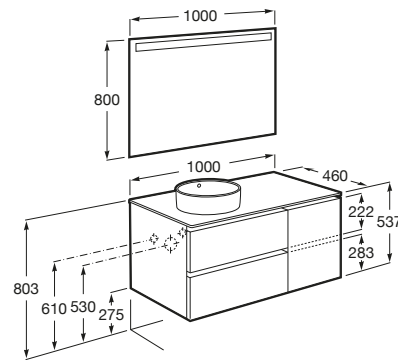

THE GAP

Pack (mueble base de dos cajones y una puerta para lavabo de sobre encimera a la izquierda y espejo LED)

MEDIDAS

Longitud 1000 mm
Anchura 460 mm
Altura 537 mm

COLORES Y ACABADOS

509 Blanco mate

PVPR (IVA INCLUIDO)

1159,18 €

DIBUJOS TÉCNICOS

CARACTERÍSTICAS

Pack - Conjunto de mueble base de dos cajones y una puerta para lavabo de sobre encimera a la izquierda y espejo Eidos con luz LED integrado en la parte superior. No incluye lavabo ni grifería.

Espejo / Iluminación: Integrada en el espejo

Espejo / Tipo de luz: Led

Espejo / Índice de Protección de la luz: IP 44

Material / Lavabo: Porcelana

Material / Mueble base: Tablero de partículas

Medidas / Espejo / Altura (mm): 800

Medidas / Espejo / Longitud (mm): 1000

Medidas / Lavabo y mueble / Altura (mm): 18

Mueble base / Combinación de puertas y cajones: 1 Puerta y 2 Cajones

Mueble base / Estantes internos: 2

Mueble base / Separadores internos